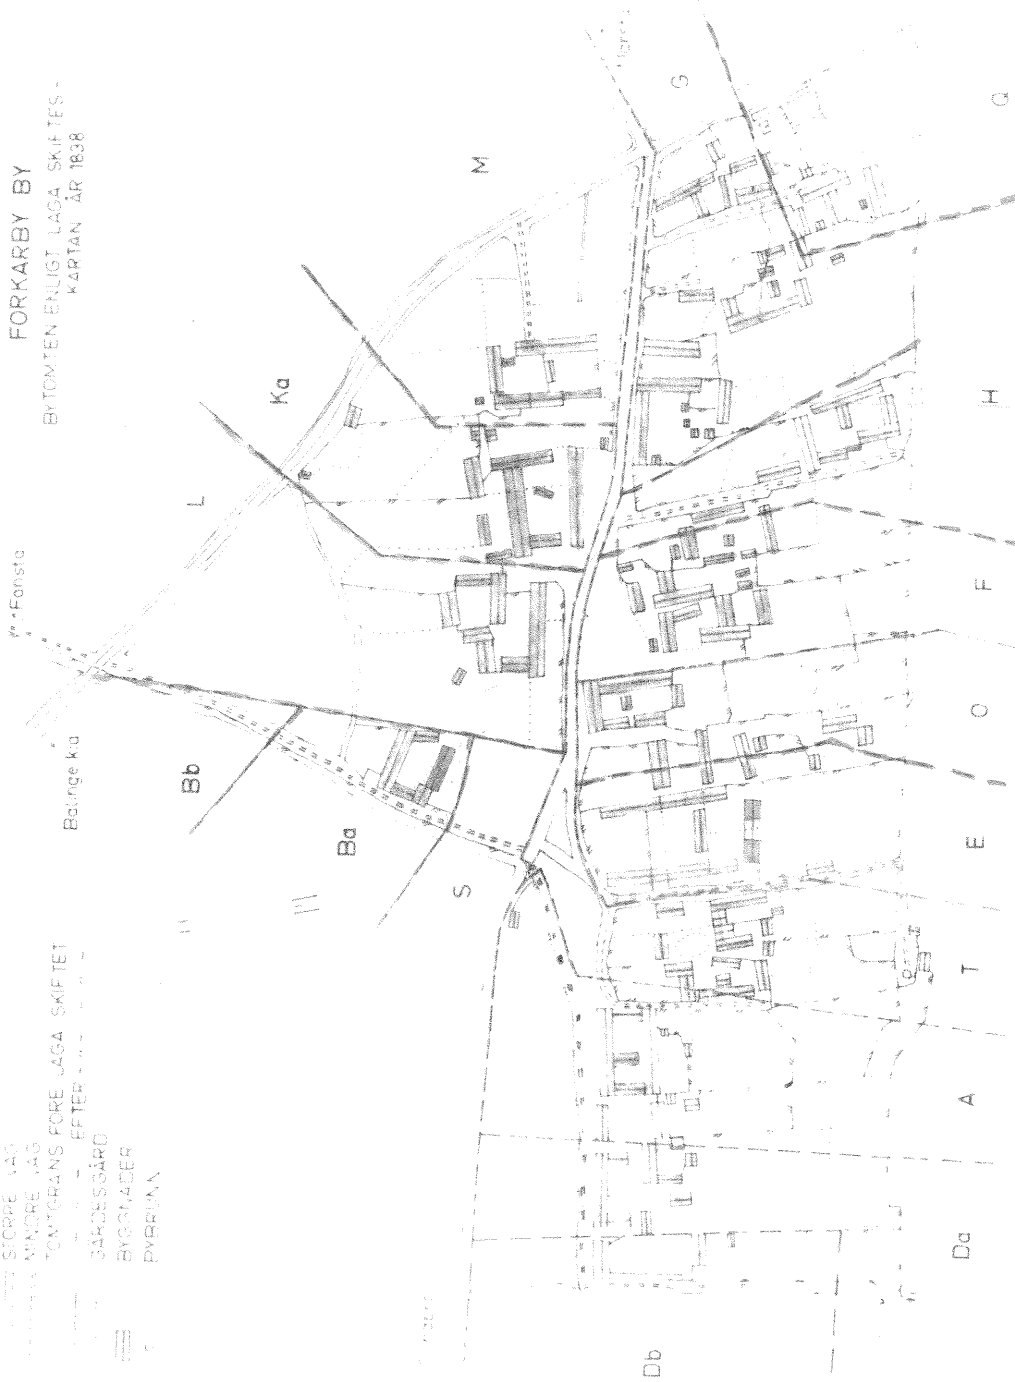

BYGGERÖR, A.M.C.

- STORRE VÄG
- MINDRE VÄG
- TOMTGRÄNS FÖRE JAGA SKIFTET
- TOMTGRÄNS EFTER JAGA SKIFTET
- SÄDESÅRD
- BYGNADER
- PVBRIKA

FORKARBY BY
 BYTOMTEN ENLIGT LAGA SKIFTES-
 KARTAN ÅR 1838

SKALA 1:2000