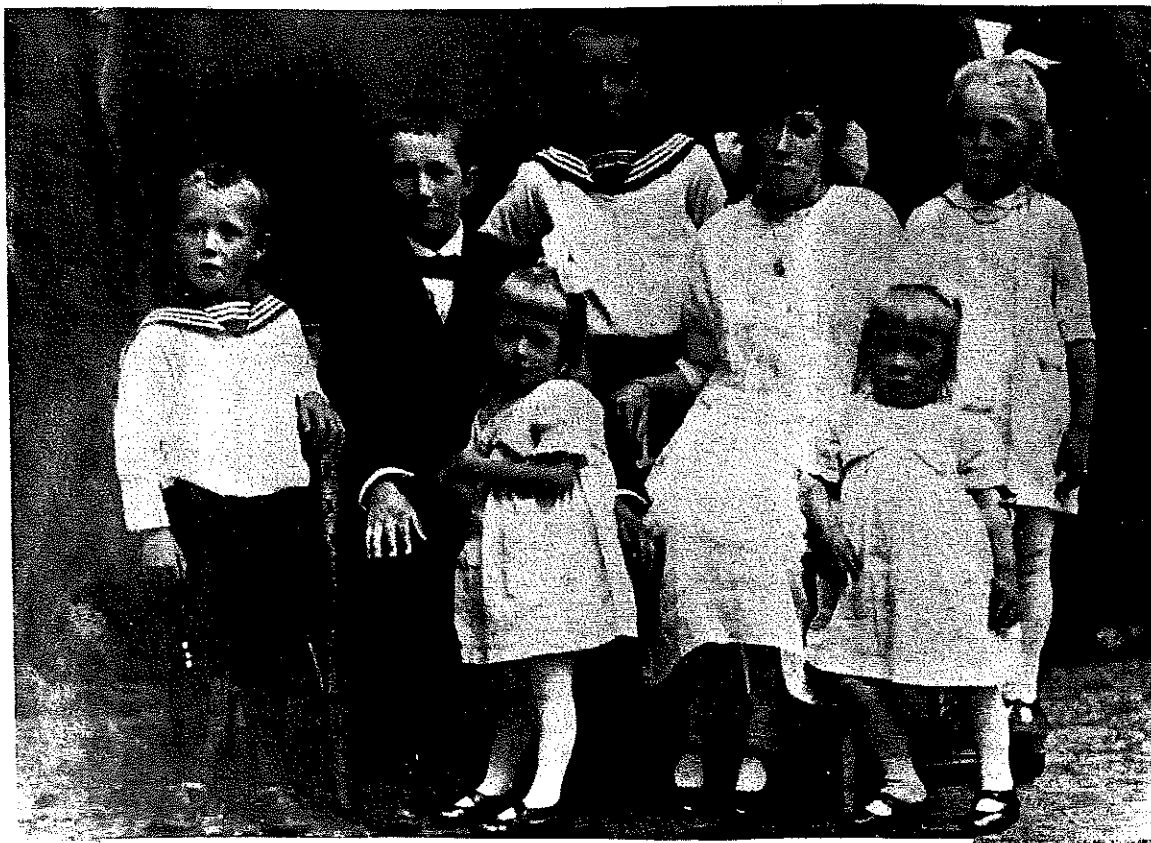

Slektsoversikt

Søskenflokket Strand i Julsundveien 37.

Bildet er sannsynligvis tatt i 1922-23 (Kaspar's konfirmasjon?).
Fra venstre Rolf Julbø (f.1916), Kaspar (f.1908), Lilly (f.1919),
Trond (f.1911), Betty (f.1906), Mary (f.1919) og Margrethe (f.1914).