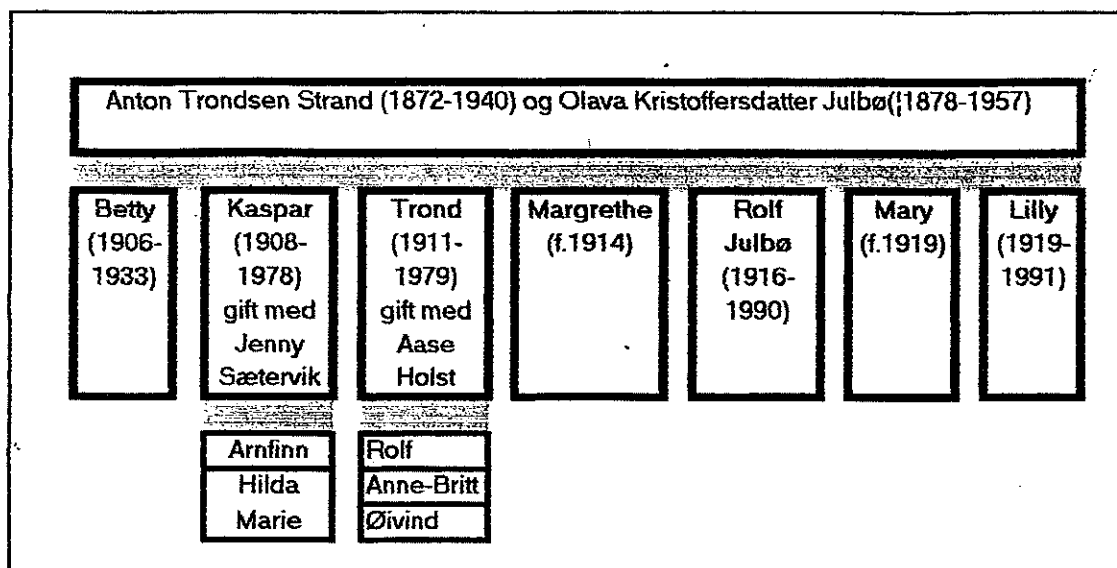

Slektsoversikt

Søskenflokket Strand i Julsundveien 37.

Bildet er sannsynligvis tatt i 1922-23 (Kaspar's konfirmasjon?).
Fra venstre Rolf Julbø (f.1916), Kaspar (f.1908), Lilly (f.1919),
Trond (f.1911), Betty (f.1906), Mary (f.1919) og Margrethe (f.1914).