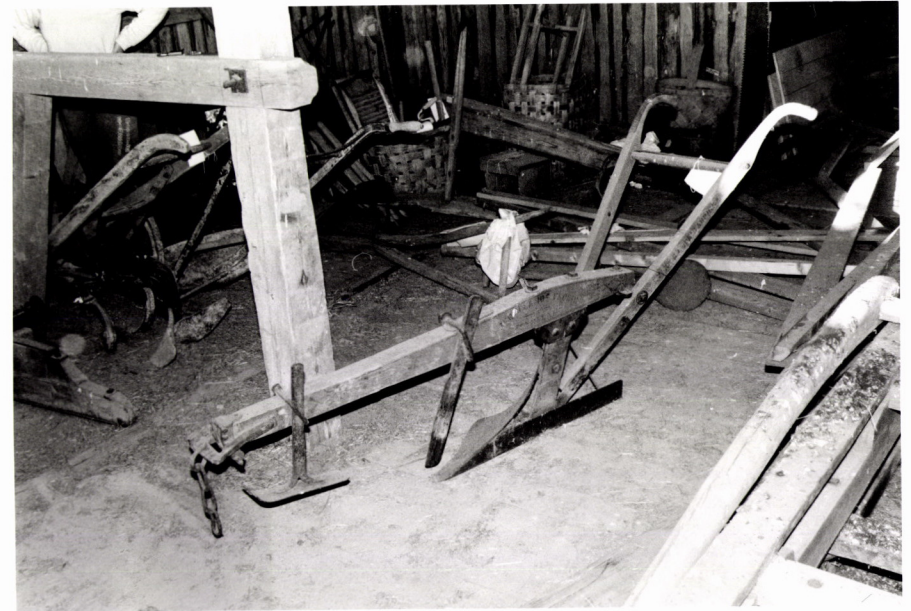

01	GJENSTAND	Plog	04	INNK ÅR		07	MUSEUMS- NUMMER	EMH. 1b.
02	SÆRNEMNING		05	KAT DATO	1987.08.J.Aa.	08	KLASS.	241
03	TYPE/FUNKSJON	Kvernelandsplog, Enhests.	06	FOTO NUMMER				
09	DATERING		24 FOTO, UTF. OPPL., LITTERATUR					
10	BRUKSSTAD							
11	PROD. STAD	Kverneland						
12	NAVN							
13	MATERIALE	Tre, jern						
14	TEKNIKK							
15	FORM/STIL							
16	FARGE	Rød, grønn, svart skruft.						
17	DEKORTEKNIKK							
18	DEKOR/ MOTIV							
19	INNSKR.							
20	STEMPEL/SIGN.	Kverneland. (påmalt)						
21	MÅL/ VEKT	L: 227 cm B: 64 cm H: 87 cm						
22	TILSTAND	Litt rust, malingen noe avskallet, ellers god						
23	RESTAURERING							